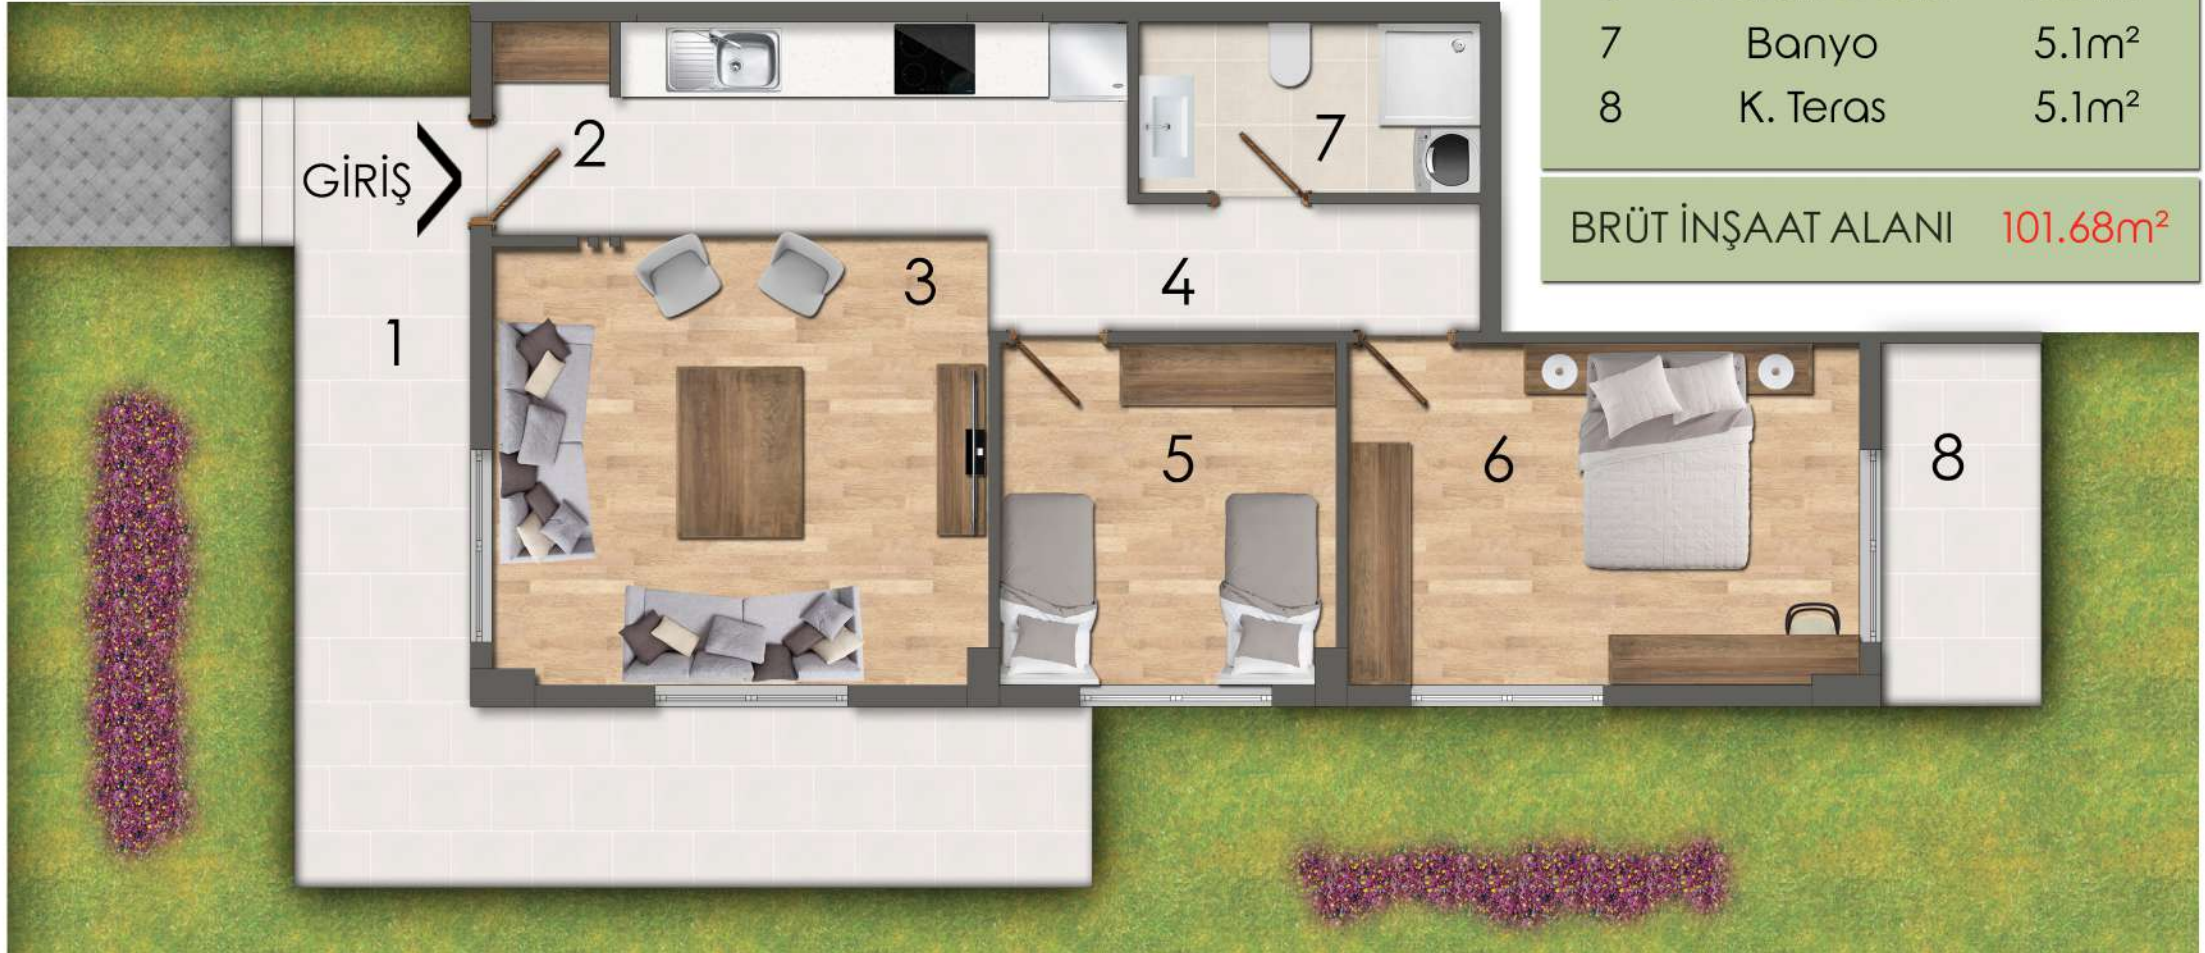

BU DAİREDEN 5 ADET MEVCUTTUR.

2+1 BAHÇE KATI DAİRE

1	Teras	22.3m ²
2	Antre	2.1m ²
3	Salon+ Mutfak	29.0m ²
4	Hol	3.5m ²
5	Yatak Odası	14.6m ²
6	E.Yatak Odası	13.9m ²
7	Banyo	4.8m ²

BRÜT İNŞAAT ALANI 98.10m²

BU DAİREDEN 1 ADET MEVCUTTUR.

2+1 BAHÇE KATI DAİRE

Mutlu iskele
4540

BU DAİREDEN 1 ADET MEVCUTTUR.

1	Teras	22.1m ²
2	Antre	2.4m ²
3	Salon+ Mutfak	30.1m ²
4	Hol	4.0m ²
5	Yatak Odası	10.0m ²
6	E.Yatak Odası	15.2m ²
7	Banyo	5.1m ²
8	K. Teras	5.1m ²

BRÜT İNŞAAT ALANI 101.68m²

2+1 1. KAT DAİRE

Mutlu iskele
4540

1	Antre	4.9m ²
2	Salon+ Mutfak	25.6m ²
3	Hol	4.5m ²
4	E.Yatak Odası	12.5m ²
5	Yatak Odası	9.1m ²
6	Banyo	3.5m ²
7	Balkon	6.1m ²

BRÜT İNŞAAT ALANI 74.80m²