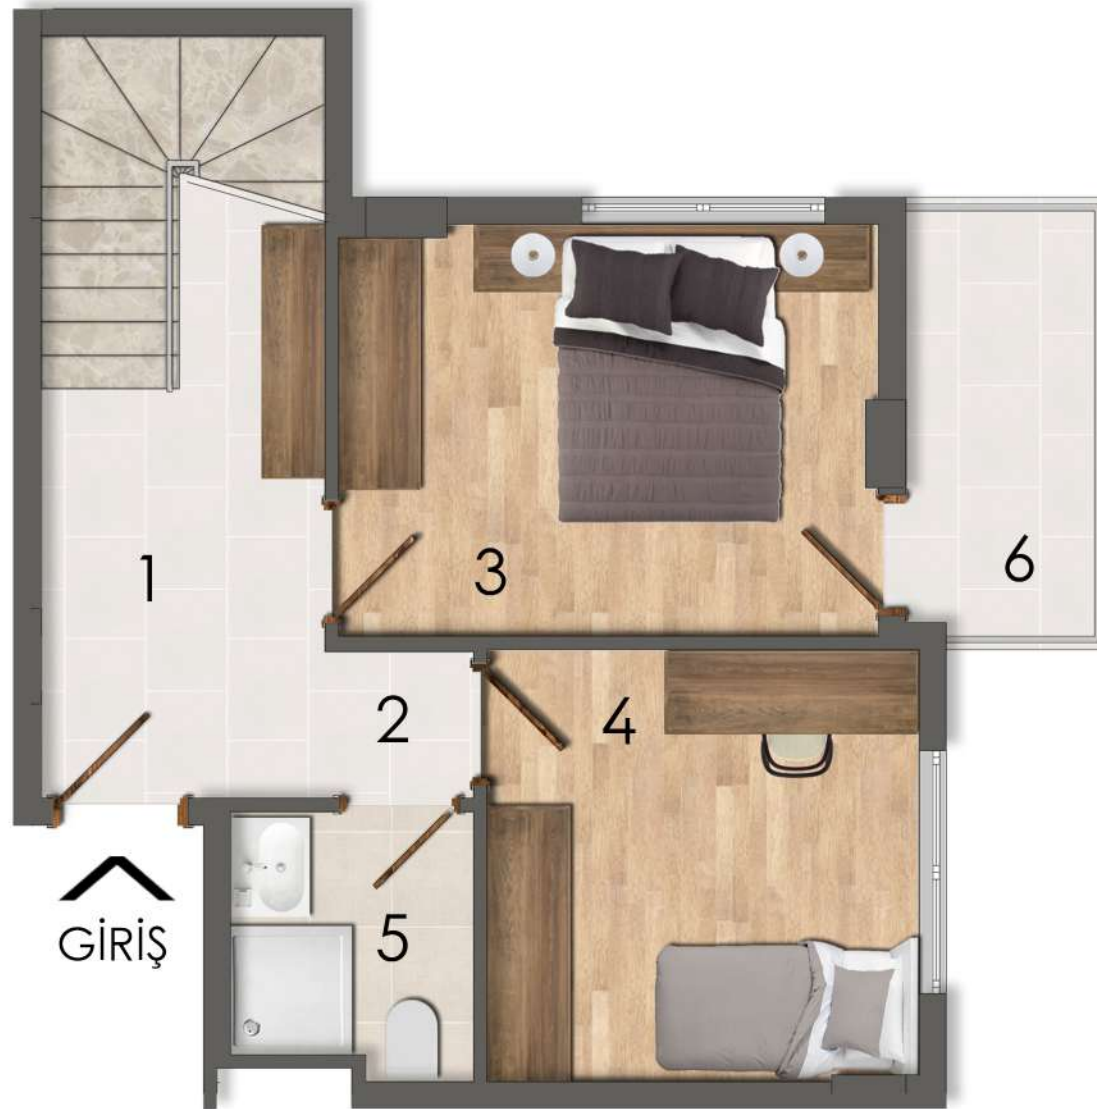

GİRİŞ

BU DAİREDEN 6 ADET MEVCUTTUR.

2+1 DUBLEKS DAİRE ALT KAT

1	Antre	3.5m ²
2	Hol	7.6m ²
3	E.Yatak Odası	16.6m ²
4	Yatak Odası	16.3m ²
5	Banyo	4.8m ²
6	Balkon	6.4m ²
7	Merdiven+Hol	8.0m ²
8	WC	2.5m ²
9	Salon	28.0m ²
10	Mutfak	14.9m ²
11	Teras	57.1m ²

BRÜT İNŞAAT ALANI **184.66m²**

BU DAİREDEN **6 ADET** MEVCUTTUR.

2+1 DUBLEKS DAİRE ÜST KAT

Mutlu iskele
4540

2+1 DUBLEKS DAİRE ALT KAT

1	Antre+Merdiven	11.8m ²
2	Hol	1.2m ²
3	E.Yatak Odası	12.0m ²
4	Yatak Odası	10.2m ²
5	Banyo	3.4m ²
6	Balkon	4.9m ²
7	Merdiven+Hol	5.4m ²
8	Mutfak	12.5m ²
9	WC	2.4m ²
10	Salon	24.8m ²
11	Teras	34.3m ²

BRÜT İNŞAAT ALANI **133.66m²**

BU DAİREDEN **1 ADET** MEVCUTTUR.

2+1 DUBLEKS DAİRE ÜST KAT

3+1 DUBLEKS DAİRE ALT KAT

1	Antre+Hol	12.3m ²
2	Yatak Odası	9.7m ²
3	E.Yatak Odası	15.7m ²
4	Yatak Odası	10.1m ²
5	Banyo	3.4m ²
6	Balkon	8.9m ²
7	Merdiven+Hol	8.2m ²
8	Mutfak	12.1m ²
9	WC	2.1m ²
10	Salon	26.8m ²
11	Teras	48.9m ²